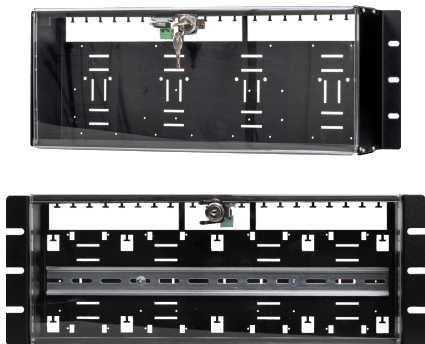

TUOTESELOSTE - VIRTALÄHDE MILLETEKNIKILTÄ

Tuotokuva

Nimi, artikkelinumero ja sähköpostiosoite

Nimi	Tuotenumero	Sähköpostinumero
19 rack module holder	4U01000P00019P01	50 010 63
19 rack DIN module holder	4U01000P00019P01D	50 010 64

Nimi

Lukittava kotelo lisäkorteille. Ja muut DIN-asennettavat laitteet.

Käyttöalue

Lukittava, telineeseen asennettu, kotelo lisäkorteille.

Lukittava, telineeseen asennettu, kotelo DIN-asennetuille katkaisimille tai muille DIN-asenteisille lisävarusteille.

Kotelo, toteutus

Peltikaappi asennettavaksi 19" telineeseen. Pleksilasiovi ja peltijauhemaalattu musta.

Mitat, korkeus x leveys x syvyys	Sisäänrakennettu tuuletin	IP-luokka
173 x 482 x 108 mm	Ei	IP00

Paino

Nimi	Nettopaino	Paino m pakkausessa.
Moduuliteline 19" teline	1 kg	1,85 kg
Moduuliteline DIN 19" teline	1 kg	1,85 kg

Asennusvaatimukset

Laite on tarkoitettu kiinteään asennukseen. Laite tulee asentaa sisätiloihin, ympäristöluokka 1, ympäristön lämpötila: +5°C - +40°C.